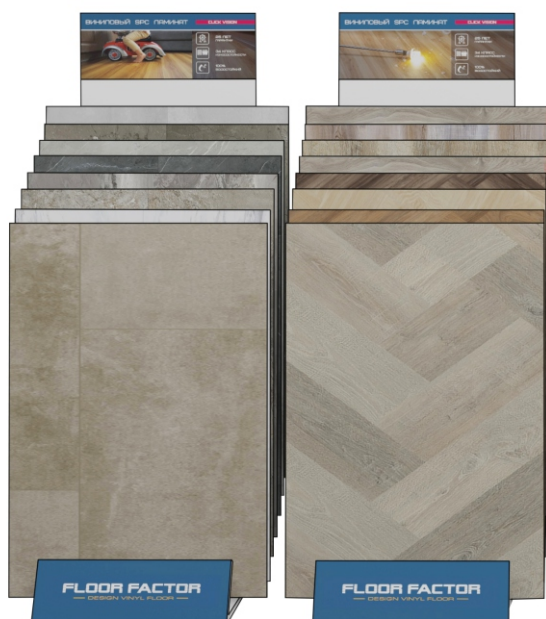

Herringbone: (6шт) BEIGE SMOKE OAK, GRAPHITE OAK, WHITE SMOKE OAK, TOBACCO BROWN OAK, BRUSHED SMOKE OAK, CLOUD OAK

СТОИМОСТЬ КОМПЛЕКТА: **15 500 РУБ**

СТЕНДЫ

CLASSIC КОМПЛЕКТ ОБРАЗЦОВ 2

Комплект образцов FLOOR FACTOR CLASSIC состоит из 2-х стендов типа "ЛЕСТНИЦА" / "ГОРКА"

Размер 1 стенда (ВхШхГ):

1430 x 460 x 640 мм

1 стенд вмещает 8 щитов (образцов)

Размер 1 щита 460 x 870 X 5 мм

Комплект щитов-образцов (16 шт)

BEIGE OAK, OAK PERU, WHITE SMOKE OAK, SEASHELL OAK, OAK LIGHT TOBACCO, TOBACCO BROWN OAK, DIMGREY OAK, OAK RUSSET, BEIGE SMOKE OAK, OAK GRAPHITE, SLATE GREY OAK, BARLEY CORN OAK, LINEN OAK, TAWNY OAK, OAK GREY SMOKE, OAK SIENNA

СТОИМОСТЬ КОМПЛЕКТА: **29 000 РУБ**

STONE+COUNTRY+HERRINGBONE КОМПЛЕКТ ОБРАЗЦОВ 2

Комплект образцов FLOOR FACTOR STONE состоит из 2-х стендов типа "ЛЕСТНИЦА" / "ГОРКА"

Размер 1 стенда (ВхШхГ):

1430 x 460 x 640 мм